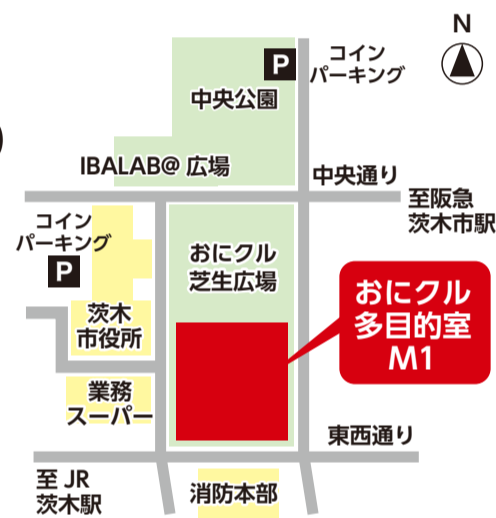

会場 JR高槻駅南口スグ
クロスバル高槻
3階 302会議室

茨木

7/31水

時間 14:00~15:00

会場 茨木市役所(東側)向かい
おにクル 多目的室M1

4会場で一斉開催

各会場の地図・詳細、ご予約方法は裏面をご覧ください。

こんなことで悩んでいませんか？

池田 会場

日時 **7/24 水**
10:30~11:30

会場 **いけだ市民文化振興財団 第1会議室**
阪急池田駅直結ビル
(池田市栄町1-1 マルシェ池田3番館2階)

豊中(岡町) 会場

日時 **7/24 水**
14:00~15:00

会場 **ライブハウス アビリーン**
阪急岡町駅前
(豊中市岡町北1-1-5 ラークスパ 2F)

高槻 会場

日時 **7/31 水**
10:30~11:30

会場 **クロスパル高槻 3階 302会議室**
JR高槻駅南口スグ
(高槻市紺屋町1-2)

茨木 会場

日時 **7/31 水**
14:00~15:00

会場 **おにクル3階 多目的室M1**
茨木市役所
東側向かい
(茨木市駅前3-9-45)

補聴器のヒヤリングアートは北摂に4店舗ございます

ヒヤリングアート(本店・別館) 豊中補聴器センター

豊中市岡町北1-1-15 1階
阪急岡町駅西口から徒歩1分
営業時間 10:00~18:00
定休日:水・日・祝