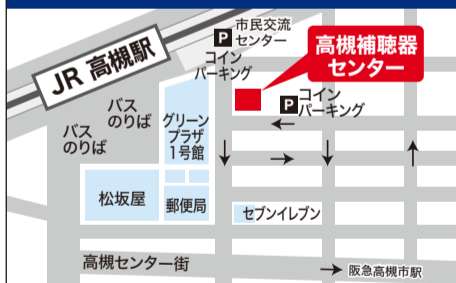

池田 会場

日時 **7/24 水**
10:30~11:30

会場 **いけだ市民文化振興財団 第1会議室**
阪急池田駅直結ビル
(池田市栄町1-1 マルシェ池田3番館2階)

豊中(岡町) 会場

日時 **7/24 水**
14:00~15:00

会場 **ライブハウス アビリーン**
阪急岡町駅前
(豊中市岡町北1-1-5 ラークスパ 2F)

高槻 会場

日時 **7/31 水**
10:30~11:30

会場 **クロスパル高槻 3階 302会議室**
JR高槻駅南口スグ
(高槻市紺屋町1-2)

茨木 会場

日時 **7/31 水**
14:00~15:00

会場 **おにクル3階 多目的室M1**
茨木市役所
東側向かい
(茨木市駅前3-9-45)

補聴器のヒヤリングアートは北摂に4店舗ございます

ヒヤリングアート(本店・別館) 豊中補聴器センター

豊中市岡町北1-1-15 1階
阪急岡町駅西口から徒歩1分
営業時間 10:00~18:00
定休日:水・日・祝

☎ 06-6848-4133

ヒヤリングアート 池田補聴器専門店

池田市室町4-1 ウイングス室町ビル 1階
阪急池田駅川西側出口正面
営業時間 10:00~18:00
定休日:水・日・祝

☎ 072-751-3341

ヒヤリングアート 高槻補聴器センター

高槻市高槻町5-23 ファイブビル 1階
JR高槻駅南口から徒歩スグ
営業時間 10:00~18:00
定休日:水・日・祝

☎ 072-683-4133

ヒヤリングアート 茨木補聴器センター

茨木市双葉町2-19 1階
阪急茨木市駅 東出口より徒歩スグ
営業時間 10:00~18:00
定休日:水・日・祝

☎ 072-634-4133

補聴器をつけても美しい音楽が楽しめるライブハウス

ミュージック カフェ & バー アビリーン
Music Cafe & Bar Abilene

豊中市岡町北1-1-5 ラークスパ 2F (阪急岡町駅前)
ライブ開催日:木・金・土・日
※出演者によって営業時間が異なります。