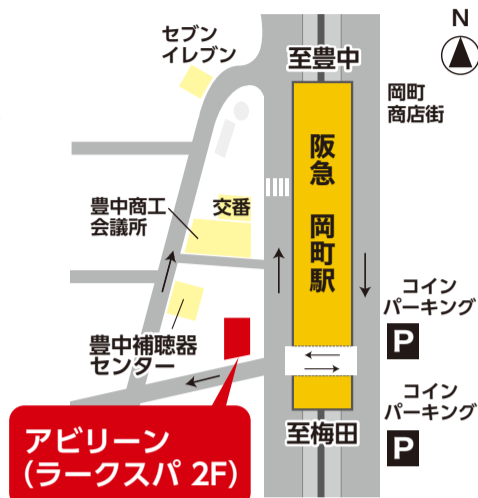

池田 会場

日時 **7/24 水**
10:30~11:30

会場 **いけだ市民文化振興財団 第1会議室**
阪急池田駅直結ビル
(池田市栄町1-1 マルシェ池田3番館2階)

豊中(岡町) 会場

日時 **7/24 水**
14:00~15:00

会場 **ライブハウス アビリーン**
阪急岡町駅前
(豊中市岡町北1-1-5 ラークスパ 2F)

高槻 会場

日時 **7/31 水**
10:30~11:30

会場 **クロスパル高槻 3階 302会議室**
JR高槻駅南口スグ
(高槻市紺屋町1-2)

茨木 会場

日時 **7/31 水**
14:00~15:00

会場 **おにクル3階 多目的室M1**
茨木市役所
東側向かい
(茨木市駅前3-9-45)

補聴器のヒヤリングアートは北摂に4店舗ございます

ヒヤリングアート(本店・別館) 豊中補聴器センター

豊中市岡町北1-1-15 1階
阪急岡町駅西口から徒歩1分
営業時間 10:00~18:00
定休日:水・日・祝